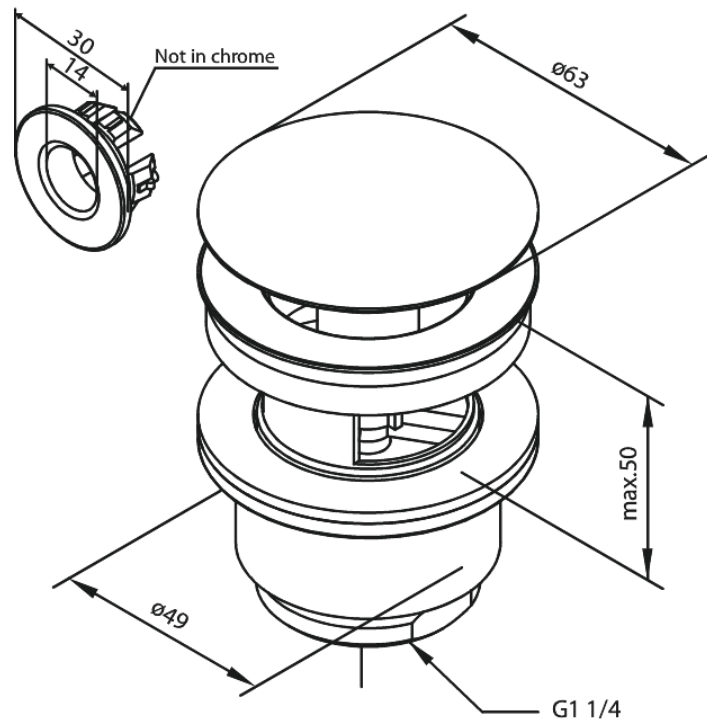

Badkameraccessoires

Wastafel klikwaste

Artikel nr.: 238507900
Uitvoeringen: Mat messing PVD
Series: Badkameraccessoires

EAN-nummer: 5708516828044

Kenmerken:

Ø63
Max. 50mm

FM Mattsson Nederland BV
Bosuil 10, 3931 GG Woudenberg