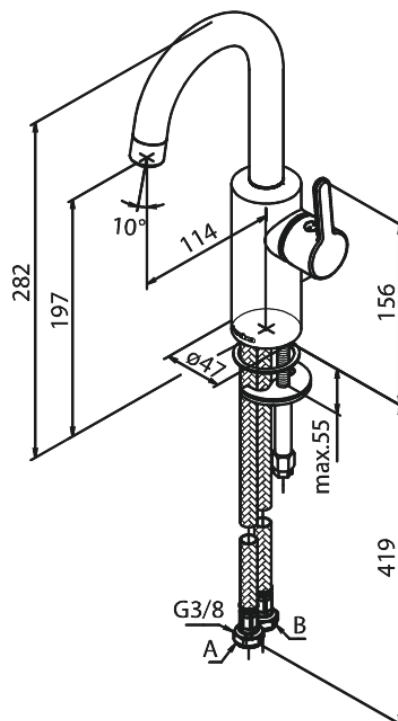

Technische functies

FM Mattsson Nederland BV
Bosuil 10, 3931 GG Woudenberg

085 - 401 87 80 info@damixa.nl

Bezoek voor meer informatie <https://damixa.nl>

damixa