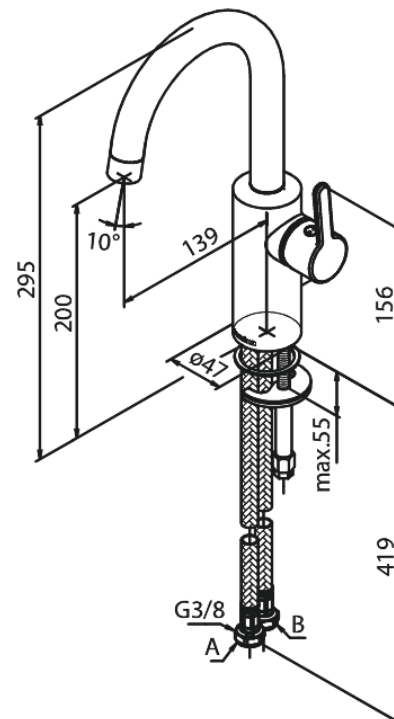

Technische functies

FM Mattsson Nederland BV
Bosuil 10, 3931 GG Woudenberg

085 - 401 87 80 info@damixa.nl

Bezoek voor meer informatie <https://damixa.nl>

damixa