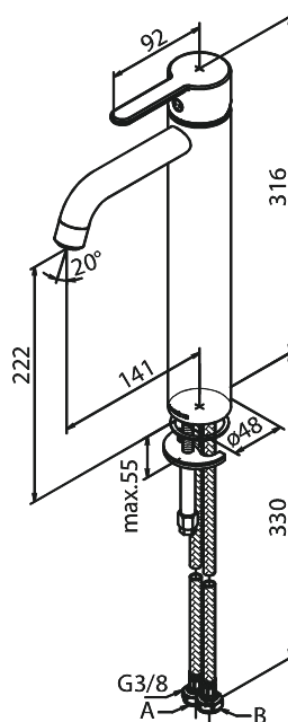

Technische functies

FM Mattsson Nederland BV
Bosuil 10, 3931 GG Woudenberg

085 - 401 87 80 info@damixa.nl

Bezoek voor meer informatie <https://damixa.nl>

damixa