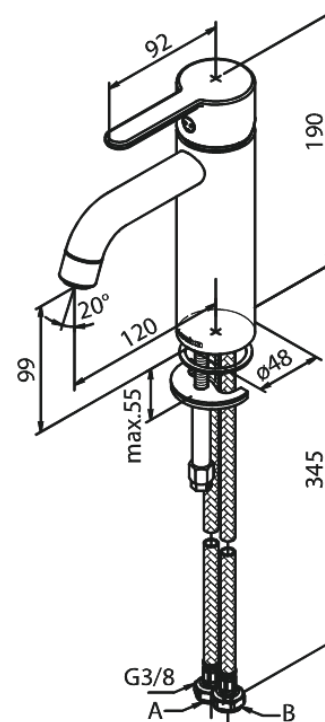

FM Mattsson Nederland BV
Bosuil 10, 3931 GG Woudenberg

085 - 401 87 80 info@damixa.nl

Bezoek voor meer informatie <https://damixa.nl>

damixa