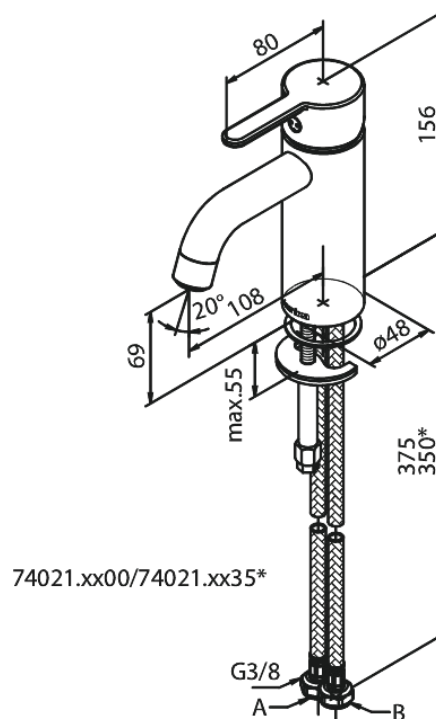

FM Mattsson Nederland BV
Bosuil 10, 3931 GG Woudenberg

085 - 401 87 80 info@damixa.nl

Bezoek voor meer informatie <https://damixa.nl>

damixa