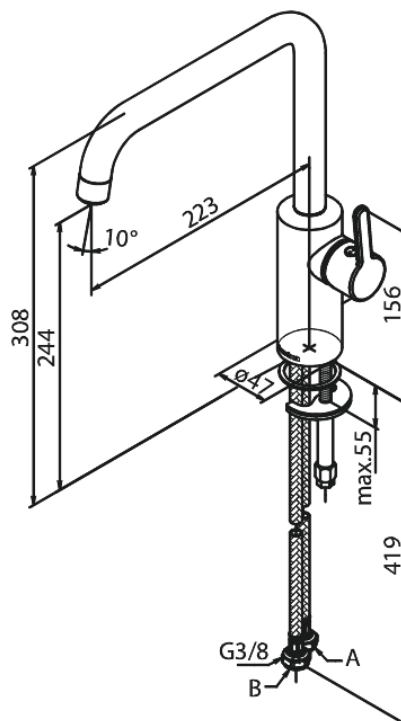

FM Mattsson Nederland BV
Bosuil 10, 3931 GG Woudenberg

085 - 401 87 80 info@damixa.nl

Bezoek voor meer informatie <https://damixa.nl>

damixa