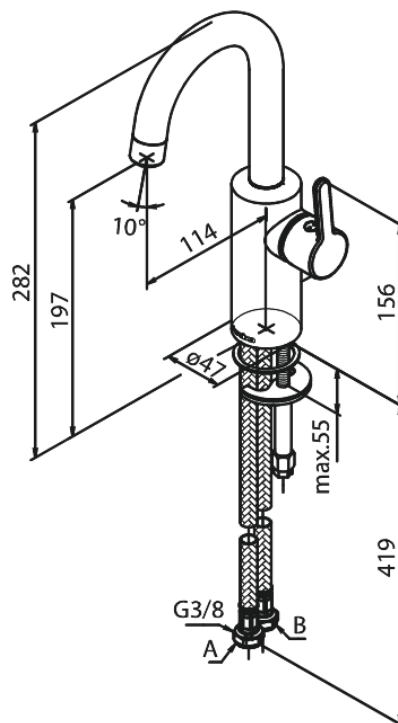

Technische functies

FM Mattsson Nederland BV
Bosuil 10, 3931 GG Woudenberg

085 - 401 87 80 info@damixa.nl

Bezoek voor meer informatie <https://damixa.nl>

damixa