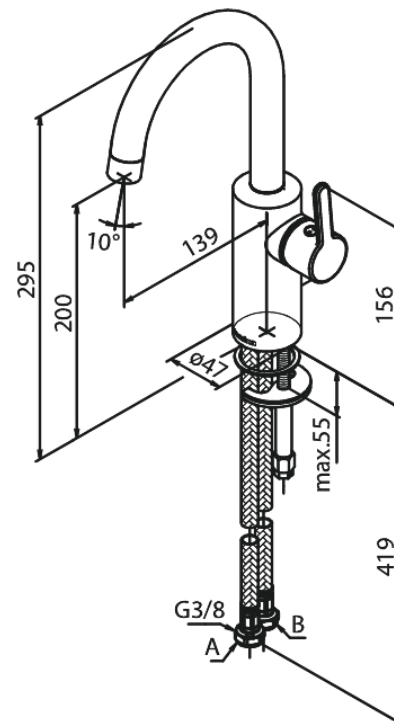

Technische functies

FM Mattsson Nederland BV
Bosuil 10, 3931 GG Woudenberg

085 - 401 87 80 info@damixa.nl

Bezoek voor meer informatie <https://damixa.nl>

damixa