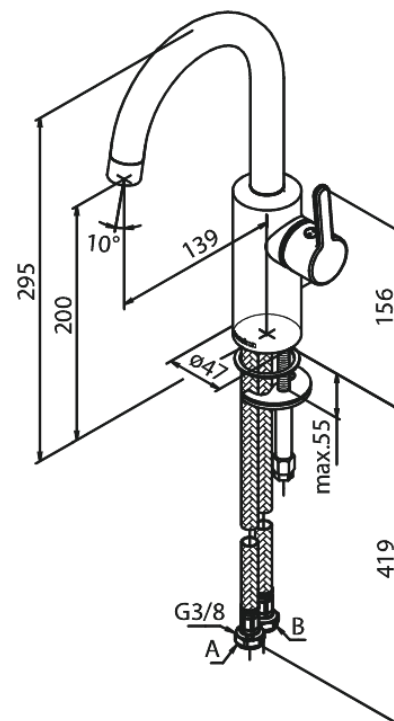

Technische functies

FM Mattsson Nederland BV
Bosuil 10, 3931 GG Woudenberg

085 - 401 87 80 info@damixa.nl

Bezoek voor meer informatie <https://damixa.nl>

damixa