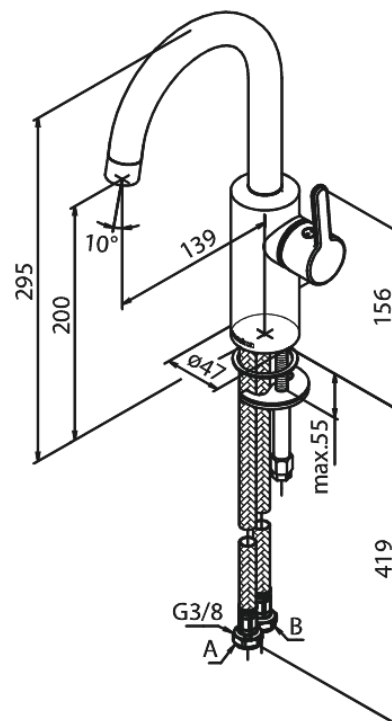

Technische functies

FM Mattsson Nederland BV
Bosuil 10, 3931 GG Woudenberg

085 - 401 87 80 info@damixa.nl

Bezoek voor meer informatie <https://damixa.nl>

damixa