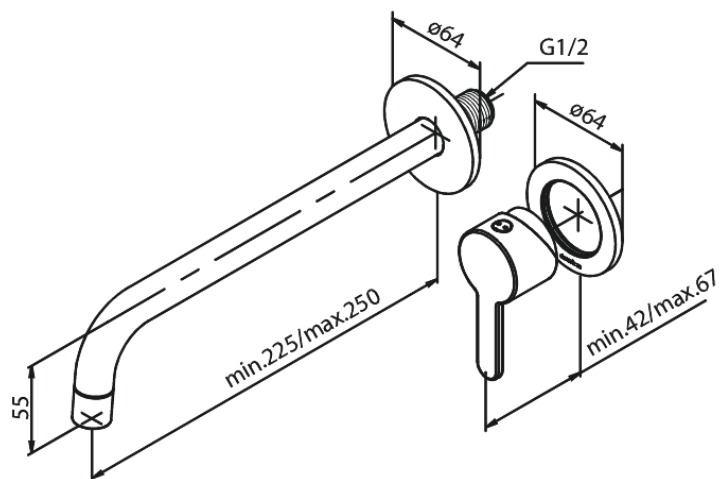

FM Mattsson Nederland BV
Bosuil 10, 3931 GG Woudenberg

085 - 401 87 80 info@damixa.nl

Bezoek voor meer informatie <https://damixa.nl>

damixa