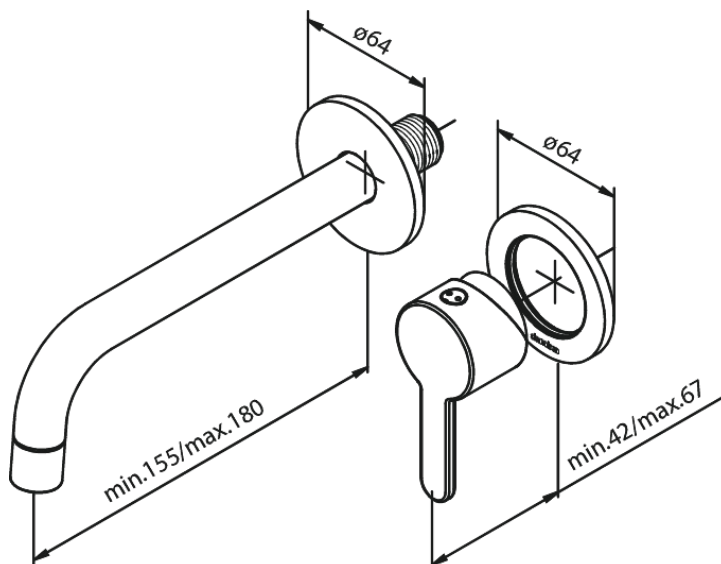

Technische functies

FM Mattsson Nederland BV
Bosuil 10, 3931 GG Woudenberg

085 - 401 87 80 info@damixa.nl

Bezoek voor meer informatie <https://damixa.nl>

damixa