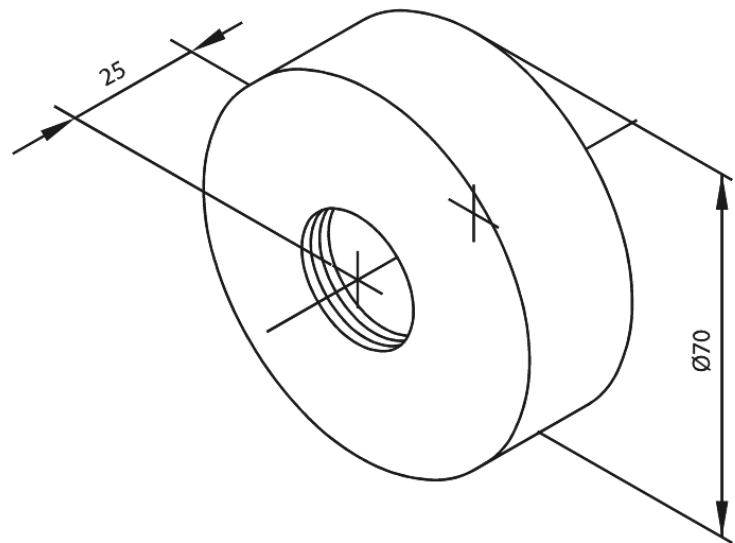

Douche Toebehoren

Rozetten 3/4" (set)

Artikel nr.: 136436100
Uitvoeringen: Mat zwart
Series: Douche Toebehoren

EAN-nummer: 5708516825128

FM Mattsson Nederland BV
Bosuil 10, 3931 GG Woudenberg

085 - 401 87 80 info@damixa.nl