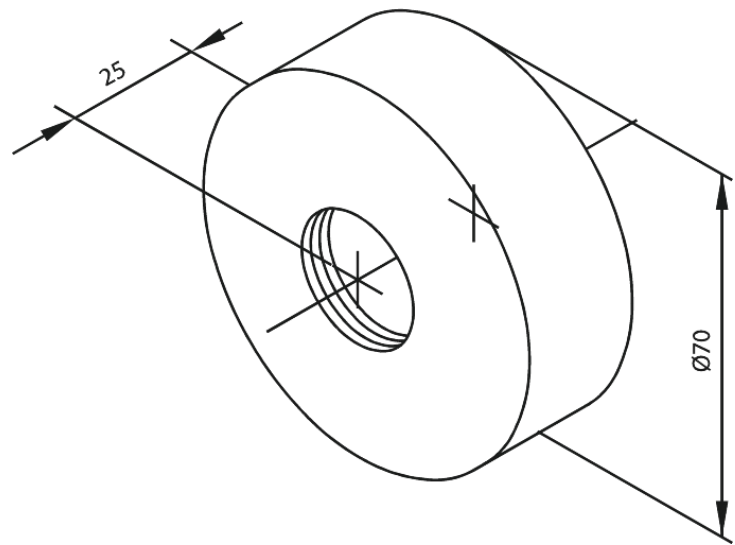

# Rozetten 3/4" ( set )

**Artikel nr.:** 136434600  
**Uitvoeringen:** Staal PVD  
**Series:** Douche Toebehoren

**EAN-nummer:** 5708516341628

FM Mattsson Nederland BV  
Bosuil 10, 3931 GG Woudenberg

085 - 401 87 80 [info@damixa.nl](mailto:info@damixa.nl)