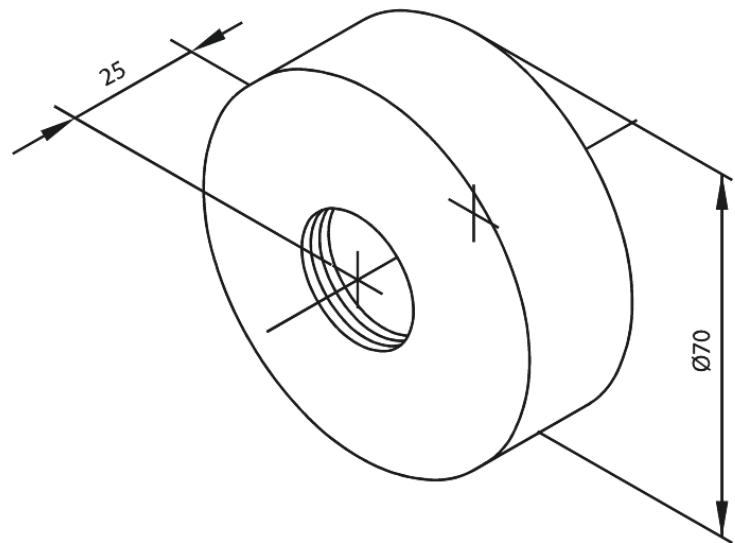

Douche Toebehoren

Rozetten 3/4" (set)

Artikel nr.: 136434600
Uitvoeringen: Staal PVD
Series: Douche Toebehoren

EAN-nummer: 5708516341628

FM Mattsson Nederland BV
Bosuil 10, 3931 GG Woudenberg

085 - 401 87 80 info@damixa.nl