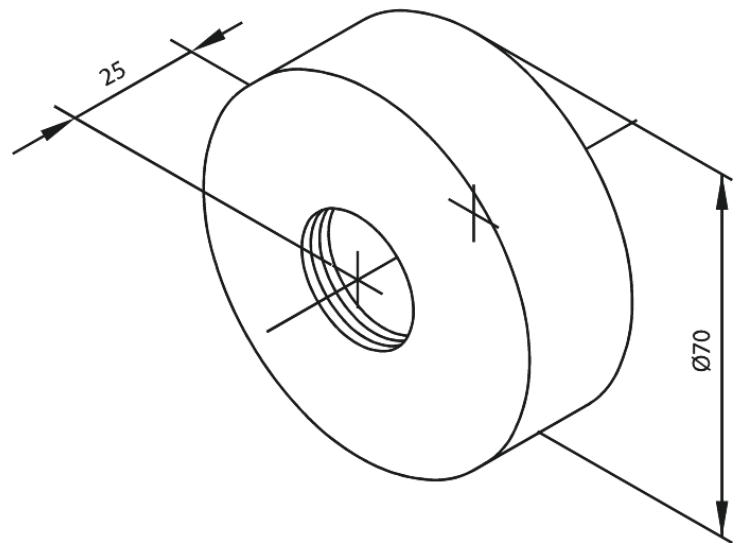

Douche Toebehoren

Rozetten 3/4" (set)

Artikel nr.: 136437700
Uitvoeringen: Messing PVD
Series: Douche Toebehoren

EAN-nummer: 5708516824626

FM Mattsson Nederland BV
Bosuil 10, 3931 GG Woudenberg

085 - 401 87 80 info@damixa.nl