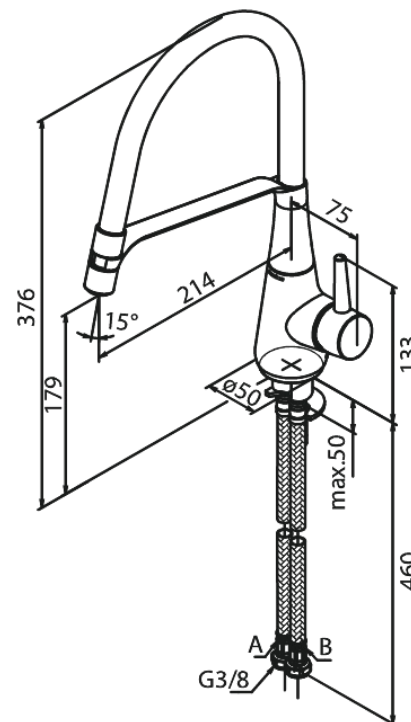

Technische functies

FM Mattsson Nederland BV
Bosuil 10, 3931 GG Woudenberg

085 - 401 87 80 info@damixa.nl

Bezoek voor meer informatie <https://damixa.nl>

damixa