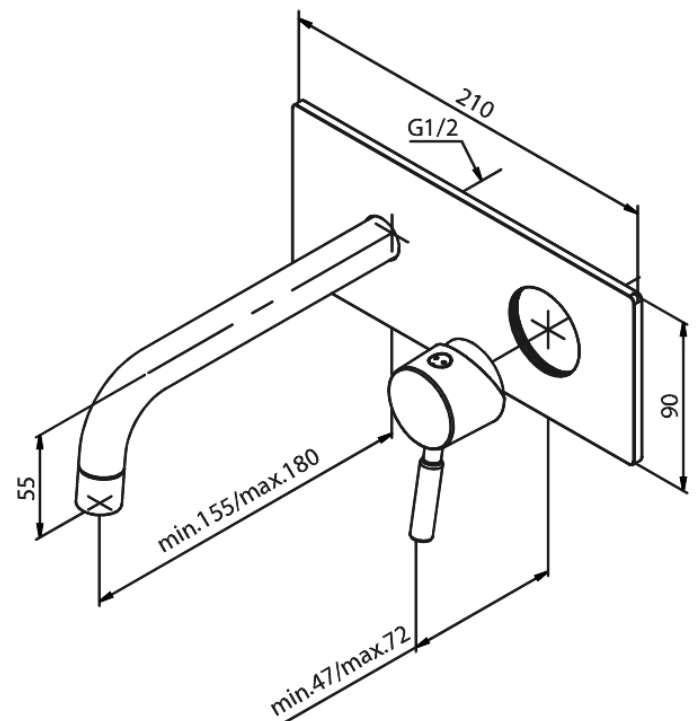

Inbouw

Afbouwset wandmengkraan 180mm

Artikel nr.: 147250000
Uitvoeringen: Chroom
Series: Inbouw

EAN-nummer: 5708516827412

Kenmerken:

Keramisch binnenwerk
Rozetten, uitloop en grepen uitgevoerd in metaal

Technische functies