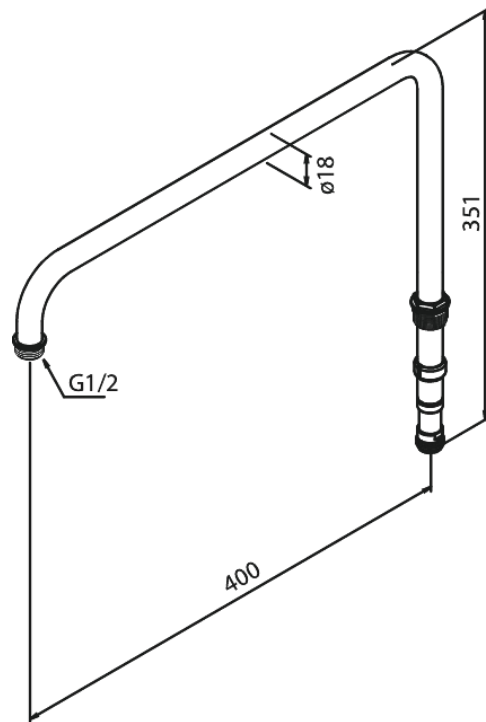

Onderdelen

Bovenbocht regendouche H351 x L400

Artikel nr.: 9304400
Uitvoeringen: Chroom
Series: Onderdelen

EAN-nummer: 5708516826866

FM Mattsson Nederland BV
Bosuil 10, 3931 GG Woudenberg

085 - 401 87 80 info@damixa.nl