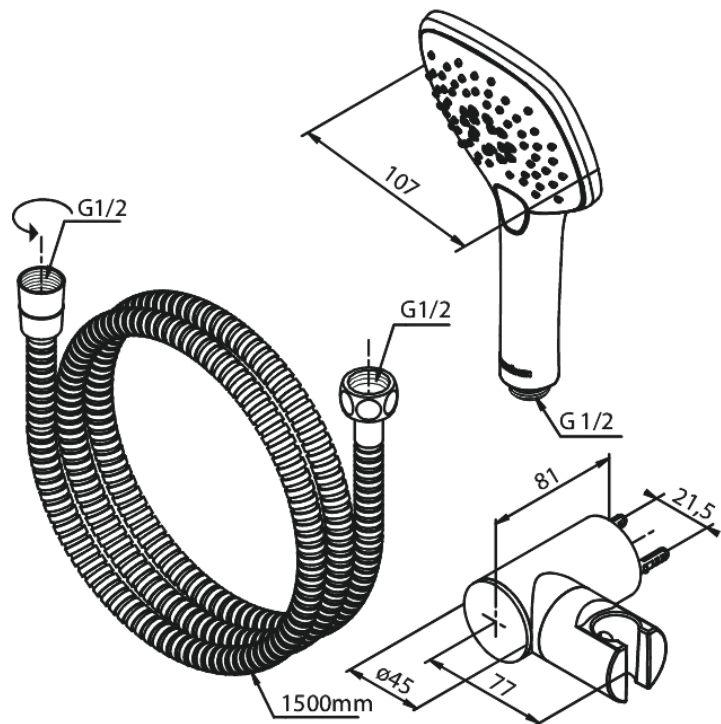

Slate

4 Badsets

Artikel nr.: 766903000
Uitvoeringen: Chroom & Zwart
Series: Slate

EAN-nummer: 5708516826781

Kenmerken:

WATERVERBRUIK max.9 l/min
1500 mm Zilverkleurige doucheslang

Technische functies

FM Mattsson Nederland BV
Bosuil 10, 3931 GG Woudenberg