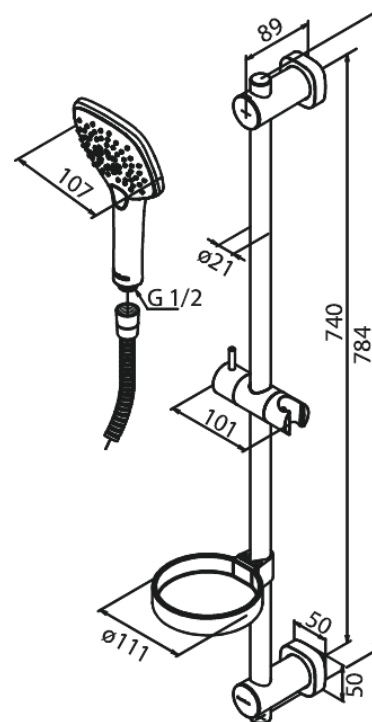

Technische functies

FM Mattsson Nederland BV
Bosuil 10, 3931 GG Woudenberg

085 - 401 87 80 info@damixa.nl

Bezoek voor meer informatie <https://damixa.nl>

damixa