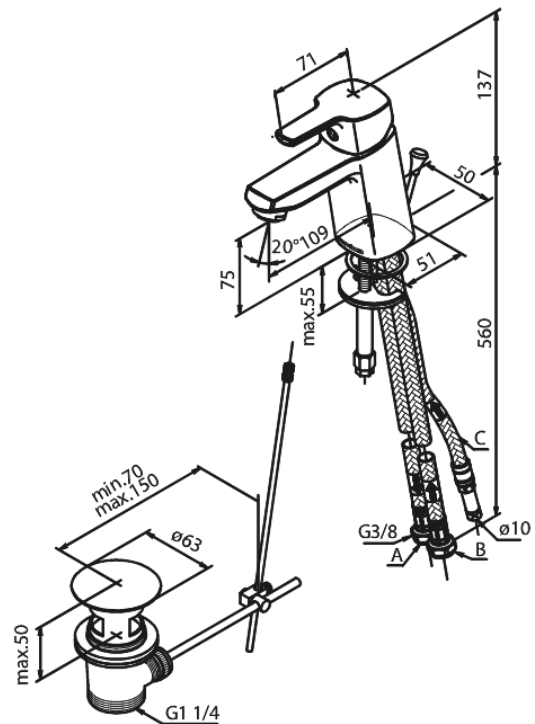

Pine

Wastafelmengkraan (Lage Druk)

Artikel nr.: 178230000
Uitvoeringen: Chroom
Series: Pine

EAN-nummer: 5708516826927

Kenmerken:

Keramisch binnenwerk
Met trekwaste
Lage druk

Technische functies

FM Mattsson Nederland BV
Bosuil 10, 3931 GG Woudenberg