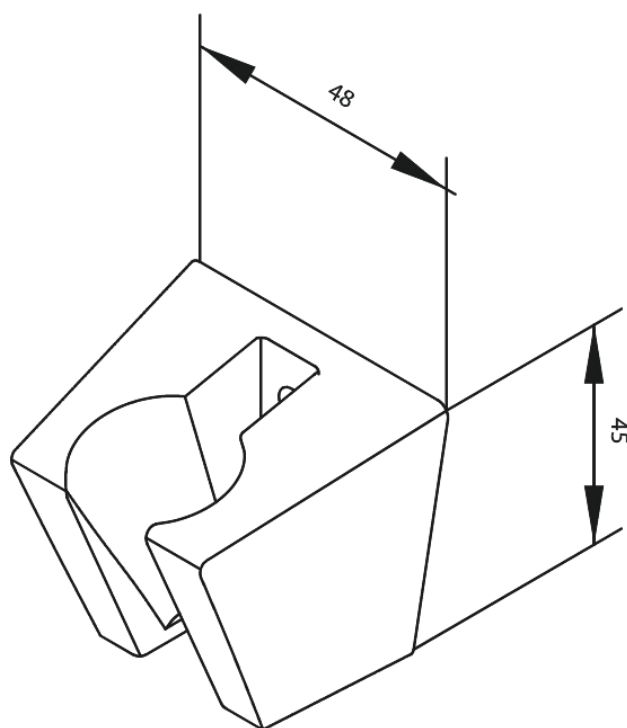

Douche Toebehoren

Wandhouder vast

Artikel nr.: 766107700
Uitvoeringen: Messing PVD
Series: Douche Toebehoren

EAN-nummer: 5708516827252

FM Mattsson Nederland BV
Bosuil 10, 3931 GG Woudenberg

085 - 401 87 80 info@damixa.nl