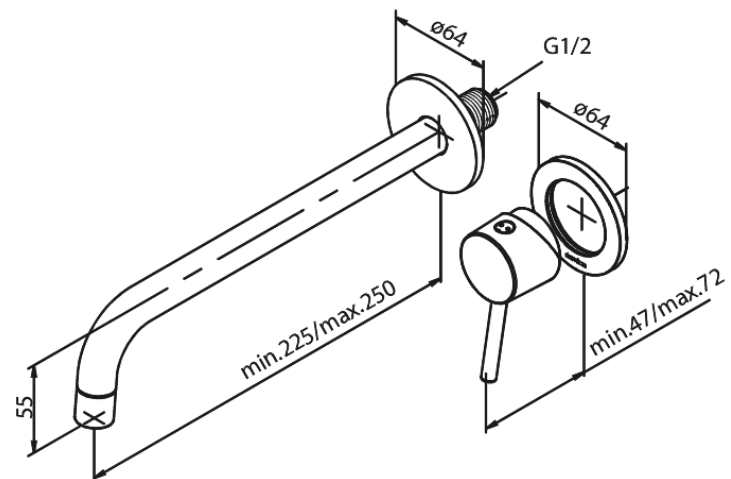

FM Mattsson Nederland BV
Bosuil 10, 3931 GG Woudenberg

085 - 401 87 80 info@damixa.nl

Bezoek voor meer informatie <https://damixa.nl>

damixa