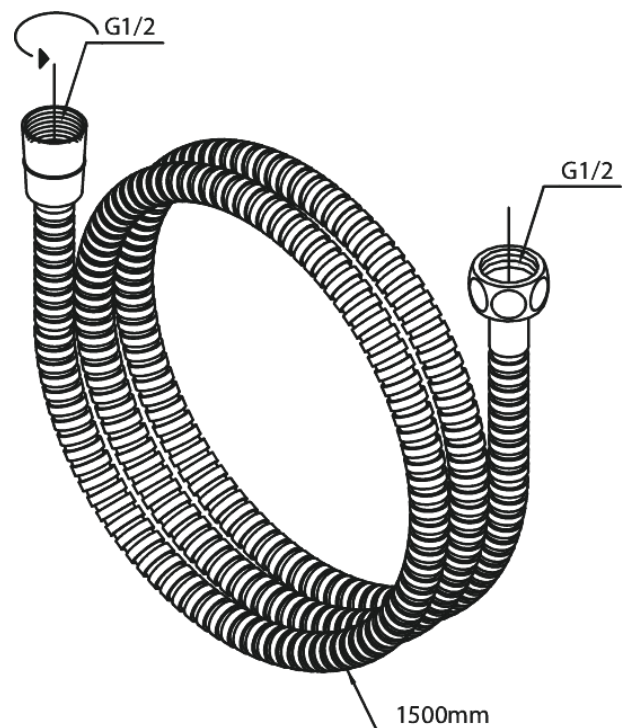

Douche Toebehoren

Metalen doucheslang

Artikel nr.: 766527700
Uitvoeringen: Messing PVD
Series: Douche Toebehoren

EAN-nummer: 5708516824435

FM Mattsson Nederland BV
Bosuil 10, 3931 GG Woudenberg

085 - 401 87 80 info@damixa.nl