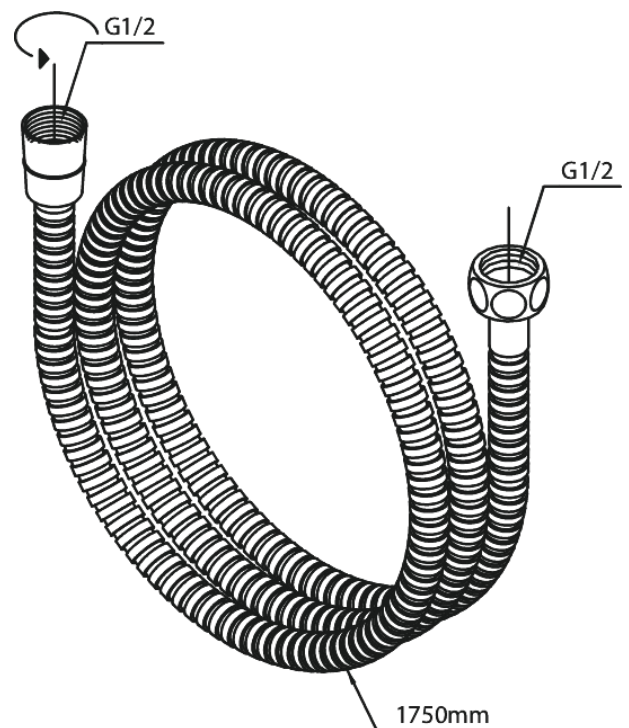

Douche Toebehoren

Metalen doucheslang

Artikel nr.: 766537700
Uitvoeringen: Messing PVD
Series: Douche Toebehoren

EAN-nummer: 5708516824039

FM Mattsson Nederland BV
Bosuil 10, 3931 GG Woudenberg

085 - 401 87 80 info@damixa.nl