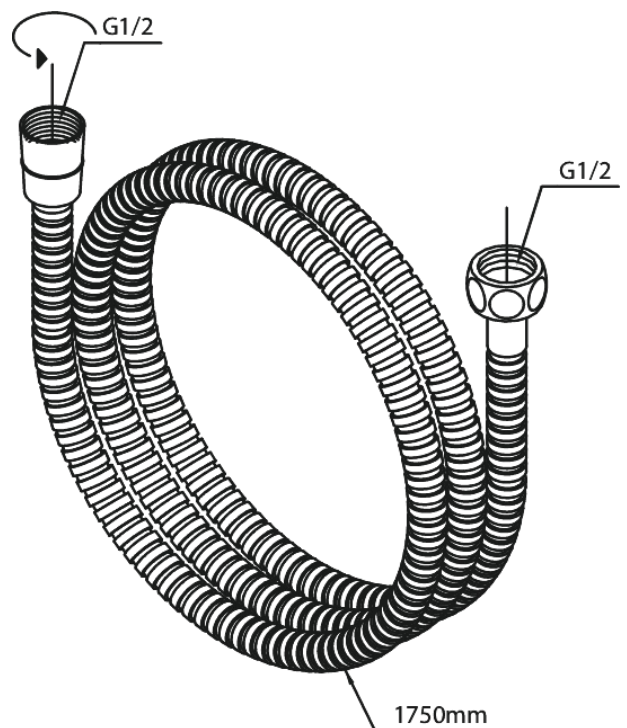

# Metalen doucheslang

**Artikel nr.:** 766536100  
**Uitvoeringen:** Mat zwart  
**Series:** Douche Toebehoren

**EAN-nummer:** 5708516825005

FM Mattsson Nederland BV  
Bosuil 10, 3931 GG Woudenberg

085 - 401 87 80 [info@damixa.nl](mailto:info@damixa.nl)