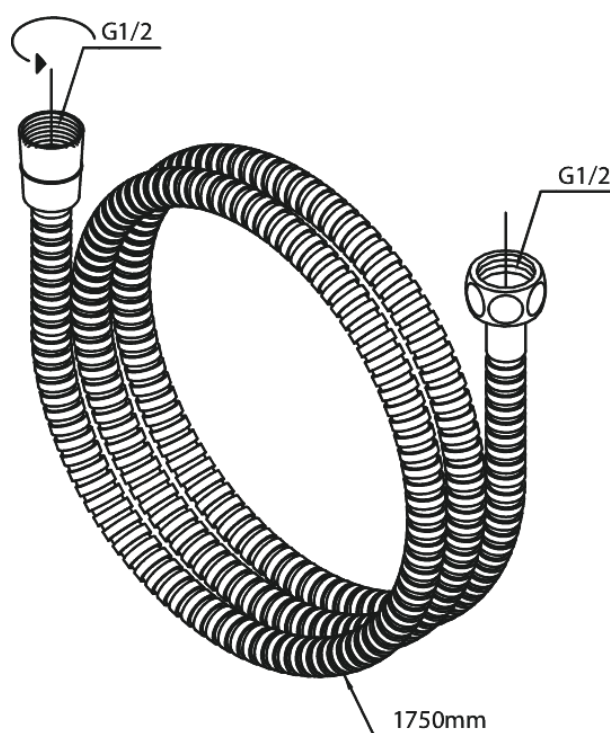

Douche Toebehoren

Metalen doucheslang

Artikel nr.: 766536100
Uitvoeringen: Mat zwart
Series: Douche Toebehoren

EAN-nummer: 5708516825005

FM Mattsson Nederland BV
Bosuil 10, 3931 GG Woudenberg

085 - 401 87 80 info@damixa.nl