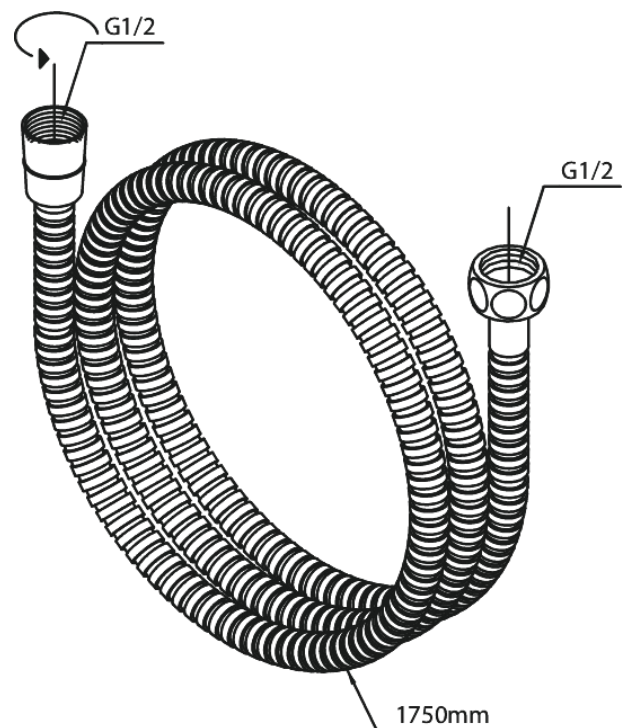

Douche Toebehoren

Metalen doucheslang

Artikel nr.: 766534600
Uitvoeringen: Staal PVD
Series: Douche Toebehoren

EAN-nummer: 5708516824879

FM Mattsson Nederland BV
Bosuil 10, 3931 GG Woudenberg

085 - 401 87 80 info@damixa.nl