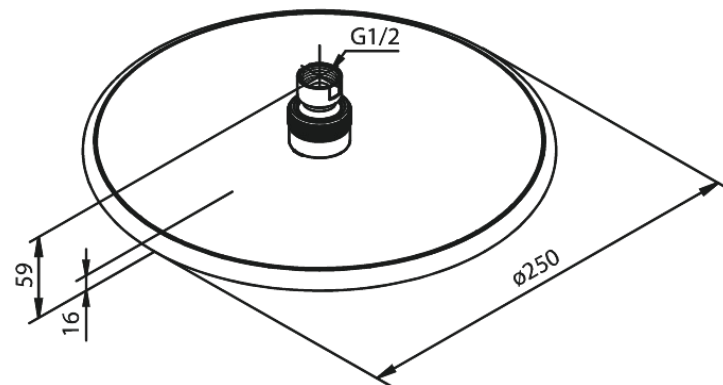

FM Mattsson Nederland BV
Bosuil 10, 3931 GG Woudenberg

085 - 401 87 80 info@damixa.nl

Bezoek voor meer informatie <https://damixa.nl>

damixa