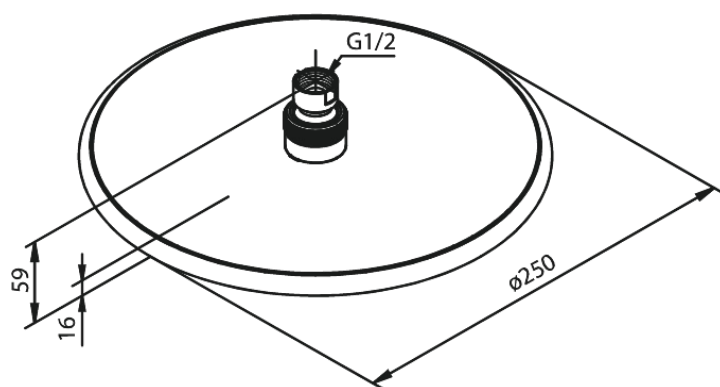

Silhouet

Bell

Artikel nr.: 766634600
Uitvoeringen: Staal PVD
Series: Silhouet

EAN-nummer: 5708516824848

Kenmerken:

Waterverbruik max.9 l/min
Ø250mm

Technische functies

FM Mattsson Nederland BV
Bosuil 10, 3931 GG Woudenberg