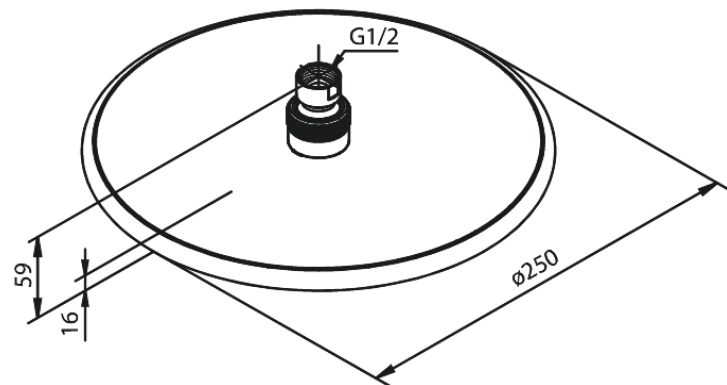

Silhouet

Hoofddouche

Artikel nr.: 766634600
Uitvoeringen: Staal PVD
Series: Silhouet

EAN-nummer: 5708516824848

Kenmerken:

Waterverbruik max.9 l/min
Ø250mm

Technische functies

FM Mattsson Nederland BV
Bosuil 10, 3931 GG Woudenberg