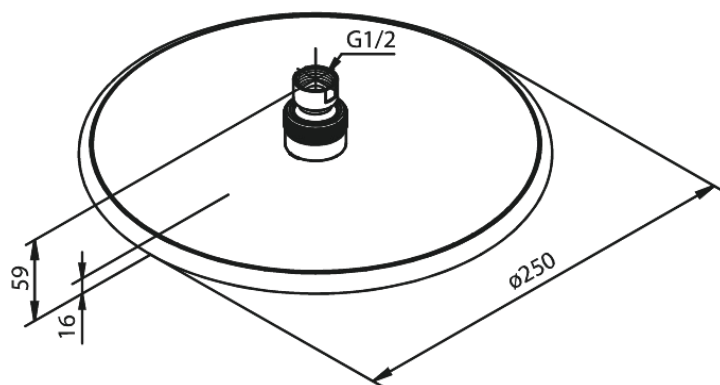

Silhouet

Hoofddouche

Artikel nr.: 766636100
Uitvoeringen: Mat zwart
Series: Silhouet

EAN-nummer: 5708516824961

Kenmerken:

Waterverbruik max.9 l/min
Ø250mm

Technische functies

FM Mattsson Nederland BV
Bosuil 10, 3931 GG Woudenberg