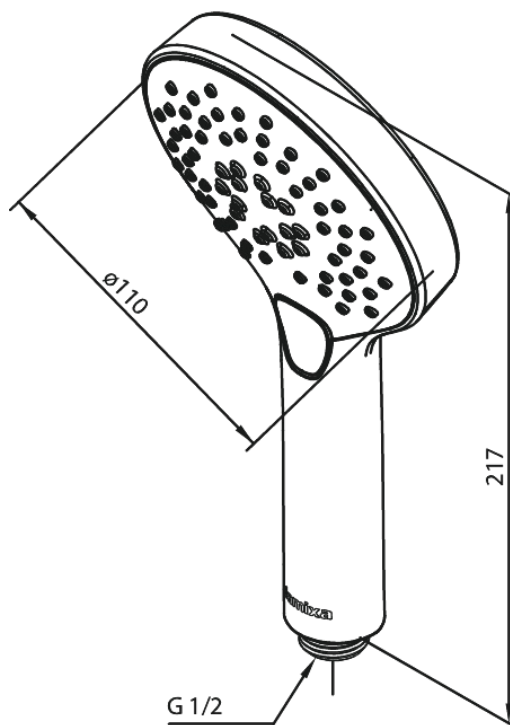

Silhouet

Handdouche

Artikel nr.: 766864600
Uitvoeringen: Staal PVD
Series: Silhouet

EAN-nummer: 5708516824886

Kenmerken:

Waterverbruik max.9 l/min
3 sproeistanden

Technische functies

FM Mattsson Nederland BV
Bosuil 10, 3931 GG Woudenberg