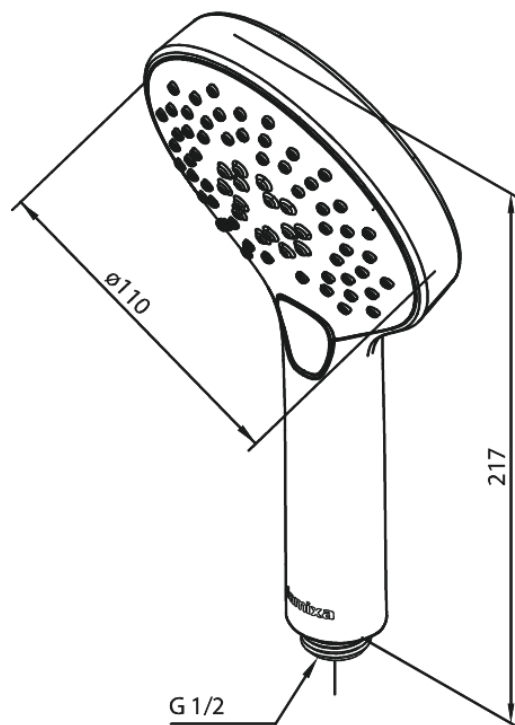

Silhouet

Handdouche

Artikel nr.: 766866100
Uitvoeringen: Mat zwart
Series: Silhouet

EAN-nummer: 5708516825012

Kenmerken:

WATERVERBRUIK max.9 l/min
3 sproeistanden

Technische functies

FM Mattsson Nederland BV
Bosuil 10, 3931 GG Woudenberg