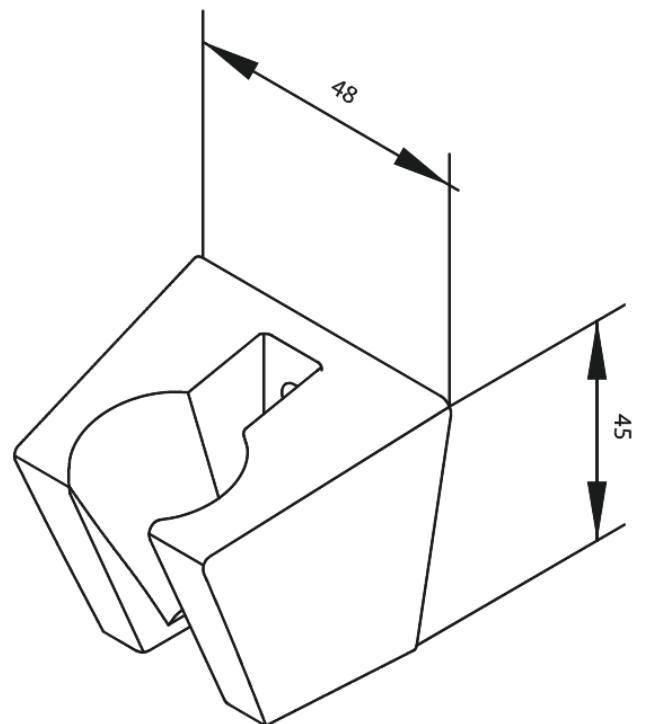

Douche Toebehoren

Wandhouder vast

Artikel nr.: 766104600
Uitvoeringen: Staal PVD
Series: Douche Toebehoren

EAN-nummer: 5708516825692

FM Mattsson Nederland BV
Bosuil 10, 3931 GG Woudenberg

085 - 401 87 80 info@damixa.nl