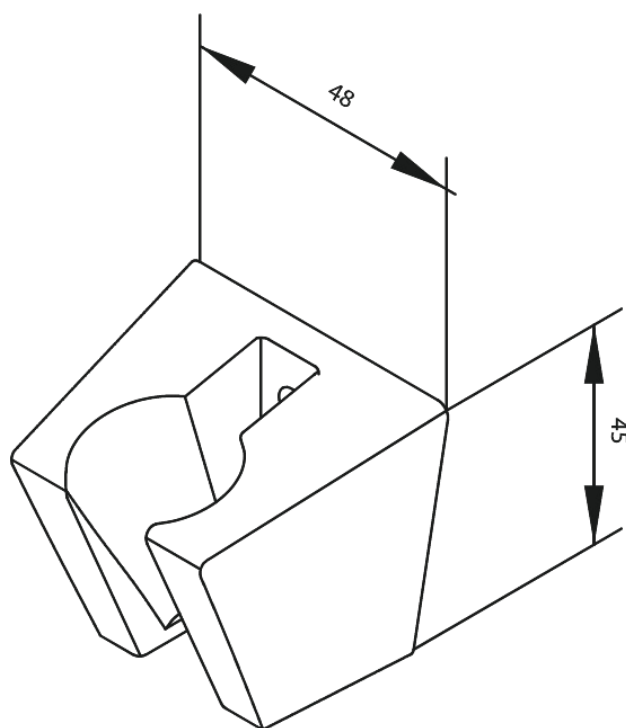

Douche Toebehoren

Wandhouder vast

Artikel nr.: 766106100
Uitvoeringen: Mat zwart
Series: Douche Toebehoren

EAN-nummer: 5708516825685

FM Mattsson Nederland BV
Bosuil 10, 3931 GG Woudenberg

085 - 401 87 80 info@damixa.nl