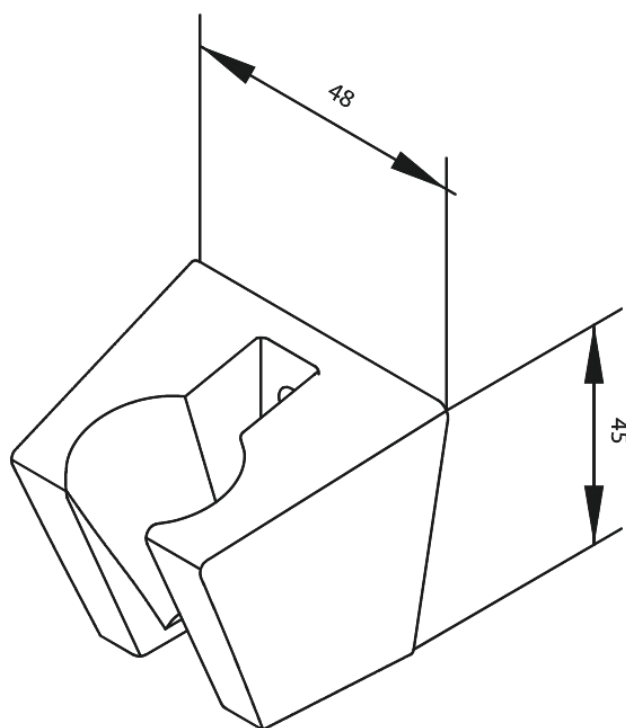

# Wandhouder vast

**Artikel nr.:** 766106100  
**Uitvoeringen:** Mat zwart  
**Series:** Douche Toebehoren

**EAN-nummer:** 5708516825685

FM Mattsson Nederland BV  
Bosuil 10, 3931 GG Woudenberg

085 - 401 87 80 [info@damixa.nl](mailto:info@damixa.nl)