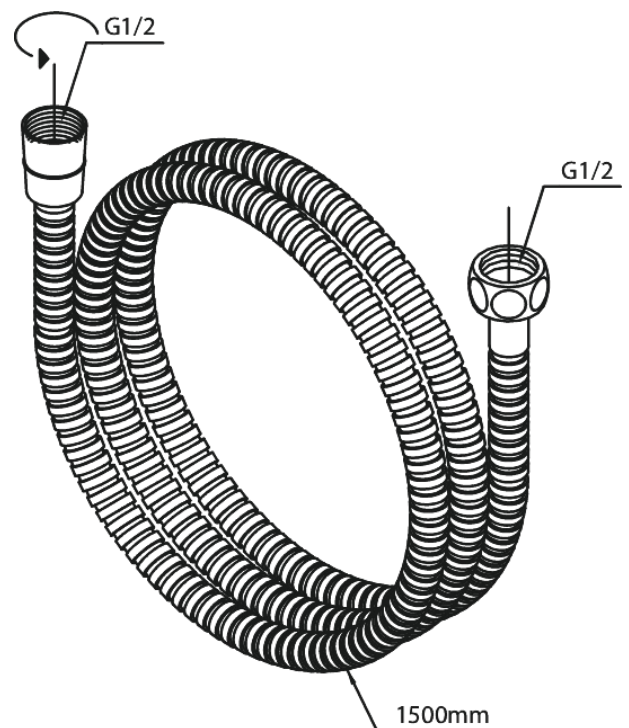

Douche Toebehoren

Metalen doucheslang

Artikel nr.: 766524600
Uitvoeringen: Staal PVD
Series: Douche Toebehoren

EAN-nummer: 5708516825739

FM Mattsson Nederland BV
Bosuil 10, 3931 GG Woudenberg

085 - 401 87 80 info@damixa.nl

Bezoek voor meer informatie <https://damixa.nl>

damixa