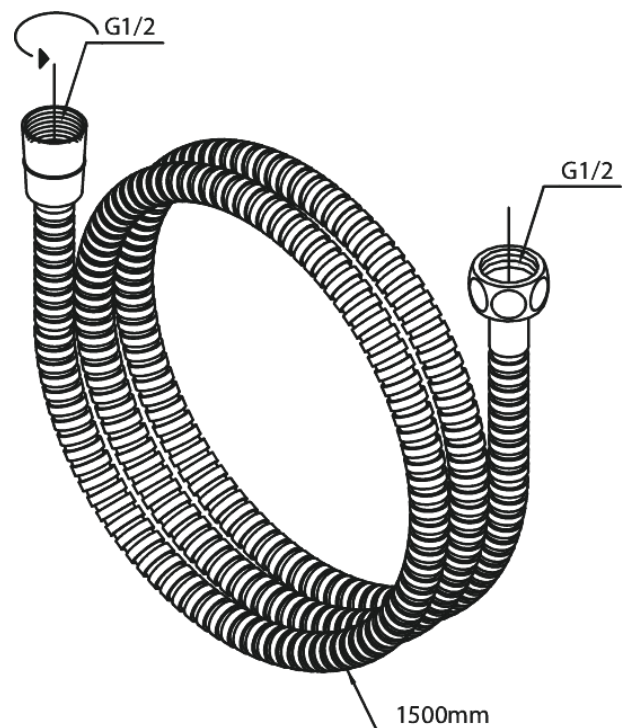

Douche Toebehoren

Metalen doucheslang

Artikel nr.: 766526100
Uitvoeringen: Mat zwart
Series: Douche Toebehoren

EAN-nummer: 5708516825722

FM Mattsson Nederland BV
Bosuil 10, 3931 GG Woudenberg

085 - 401 87 80 info@damixa.nl