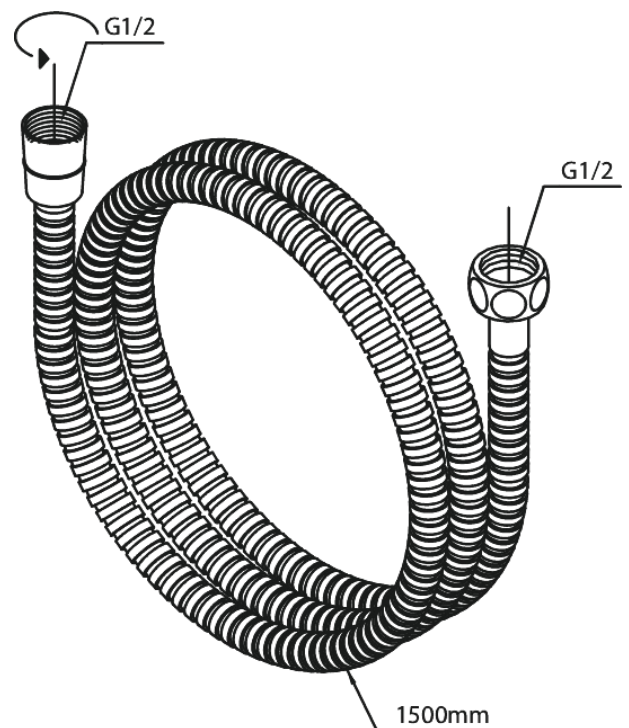

# Metalen doucheslang

**Artikel nr.:** 766526100  
**Uitvoeringen:** Mat zwart  
**Series:** Douche Toebehoren

**EAN-nummer:** 5708516825722

FM Mattsson Nederland BV  
Bosuil 10, 3931 GG Woudenberg

085 - 401 87 80 [info@damixa.nl](mailto:info@damixa.nl)