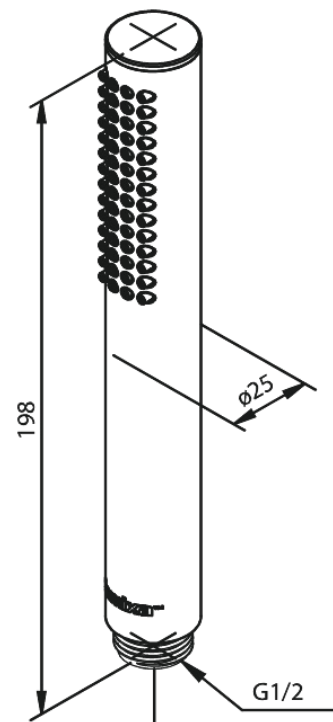

Silhouet Tube

Artikel nr.: 766644600
Uitvoeringen: Staal PVD
Series: Silhouet

EAN-nummer: 5708516825715

Kenmerken:

Rub-Clean

Technische functies

FM Mattsson Nederland BV
Bosuil 10, 3931 GG Woudenberg

085 - 401 87 80 info@damixa.nl

Bezoek voor meer informatie <https://damixa.nl>

damixa