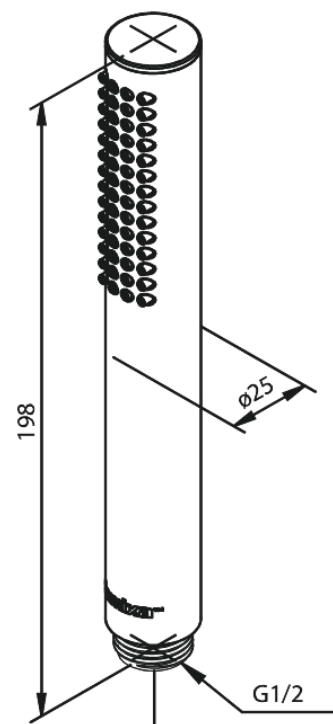

Silhouet Tube

Artikel nr.: 766646100
Uitvoeringen: Mat zwart
Series: Silhouet

EAN-nummer: 5708516825708

Kenmerken:

Rub-Clean

Technische functies

FM Mattsson Nederland BV
Bosuil 10, 3931 GG Woudenberg

085 - 401 87 80 info@damixa.nl