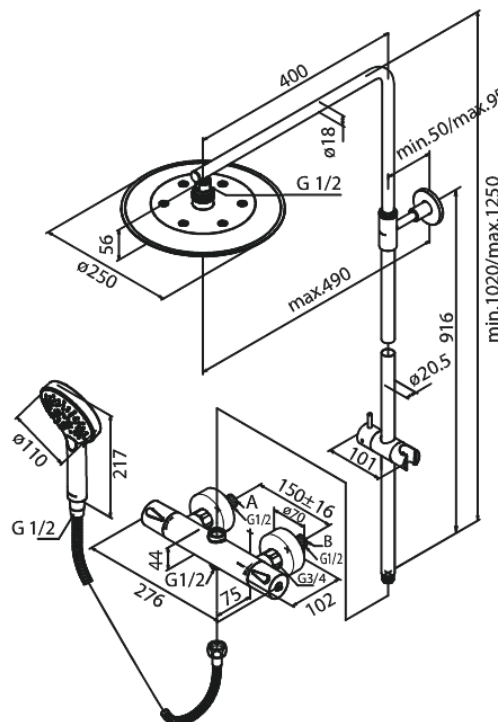

Technische functies

FM Mattsson Nederland BV
Bosuil 10, 3931 GG Woudenberg

085 - 401 87 80 info@damixa.nl

Bezoek voor meer informatie <https://damixa.nl>

damixa