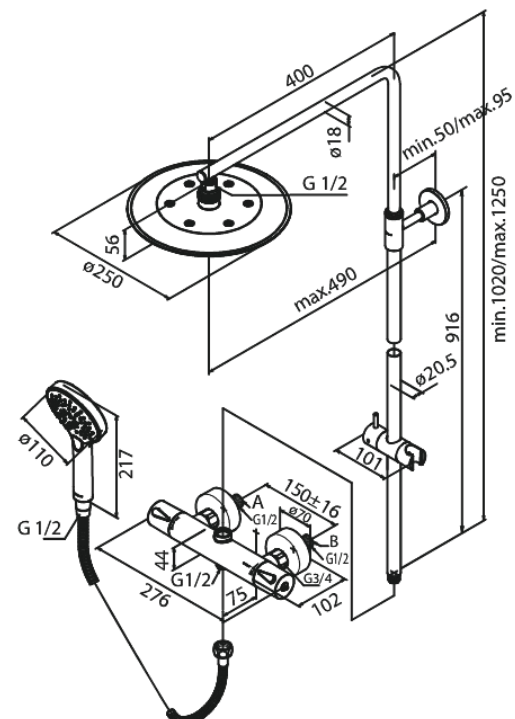

Technische functies

FM Mattsson Nederland BV
Bosuil 10, 3931 GG Woudenberg

085 - 401 87 80 info@damixa.nl

Bezoek voor meer informatie <https://damixa.nl>

damixa