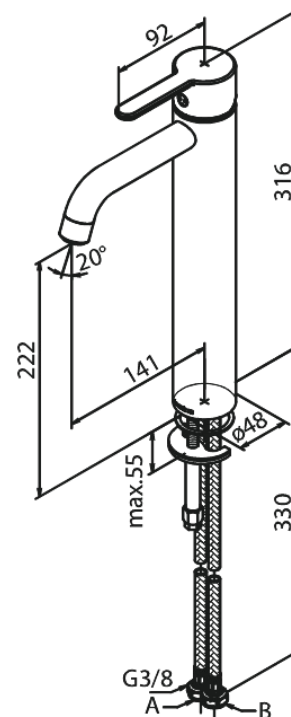

Technische functies

FM Mattsson Nederland BV
Bosuil 10, 3931 GG Woudenberg

085 - 401 87 80 info@damixa.nl

Bezoek voor meer informatie <https://damixa.nl>

damixa