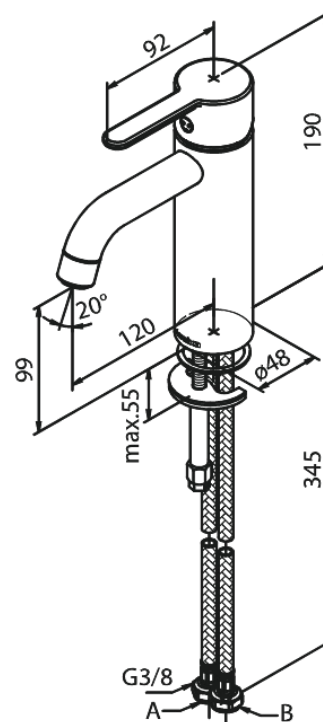

FM Mattsson Nederland BV
Bosuil 10, 3931 GG Woudenberg

085 - 401 87 80 info@damixa.nl

Bezoek voor meer informatie <https://damixa.nl>

damixa