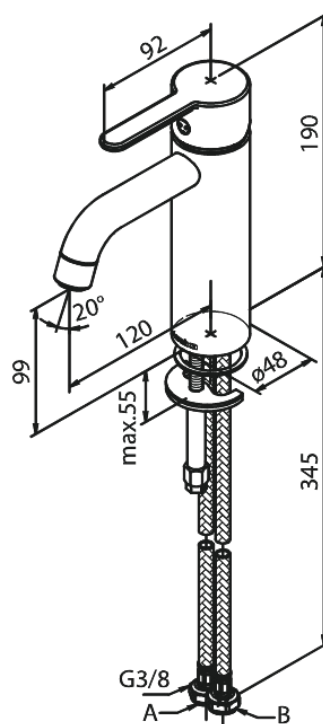

FM Mattsson Nederland BV
Bosuil 10, 3931 GG Woudenberg

085 - 401 87 80 info@damixa.nl

Bezoek voor meer informatie <https://damixa.nl>

damixa