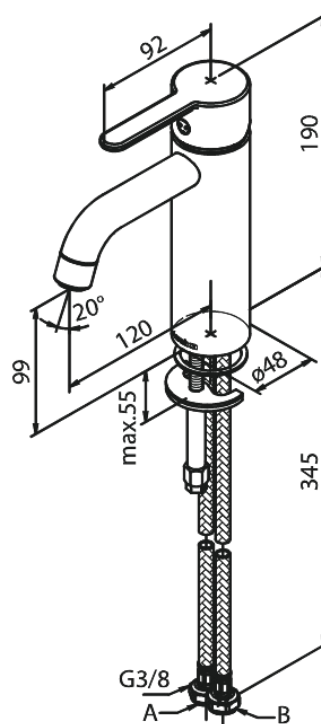

FM Mattsson Nederland BV
Bosuil 10, 3931 GG Woudenberg

085 - 401 87 80 info@damixa.nl

Bezoek voor meer informatie <https://damixa.nl>

damixa