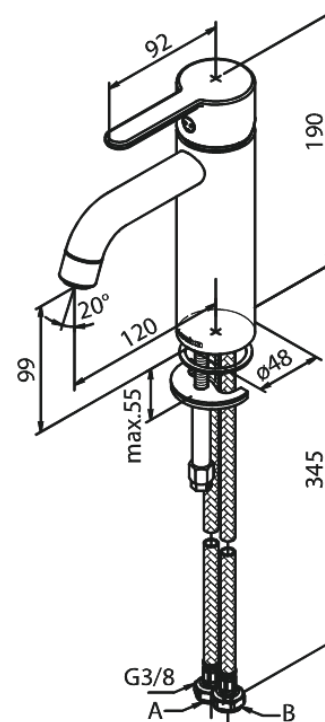

# Wastafelmengkraan - medium

Artikel nr.: 749306100  
Uitvoeringen: Mat zwart  
Series: Silhouet

EAN-nummer: 5708516824923

## Kenmerken:

1 hendel  
Keramisch binnenwerk  
Koude start  
Rub-Clean  
Eco-Save waterbesparing  
6 ltr. p/min. perlator