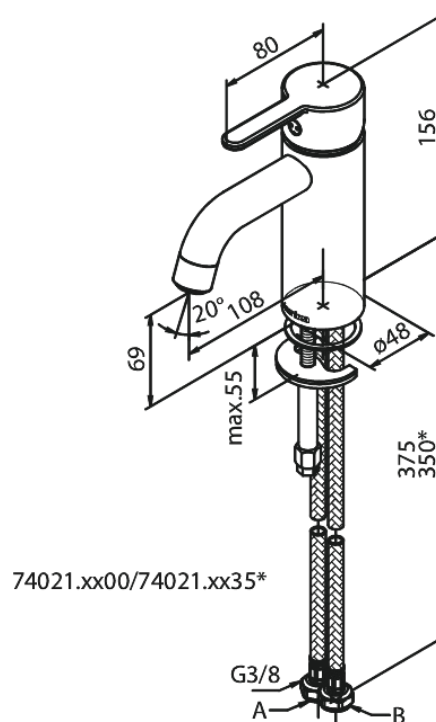

Technische functies

FM Mattsson Nederland BV
Bosuil 10, 3931 GG Woudenberg

085 - 401 87 80 info@damixa.nl

Bezoek voor meer informatie <https://damixa.nl>

damixa