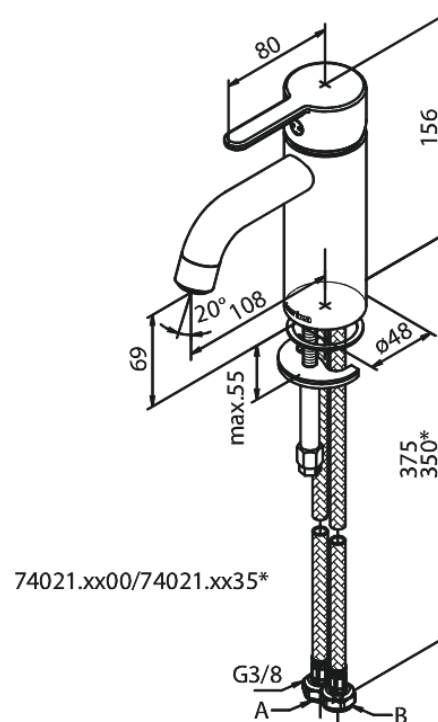

Technische functies

FM Mattsson Nederland BV
Bosuil 10, 3931 GG Woudenberg

085 - 401 87 80 info@damixa.nl

Bezoek voor meer informatie <https://damixa.nl>

damixa