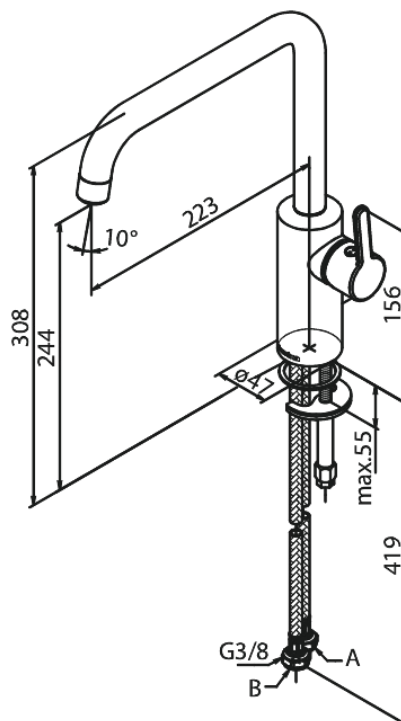

Technische functies

FM Mattsson Nederland BV
Bosuil 10, 3931 GG Woudenberg

085 - 401 87 80 info@damixa.nl

Bezoek voor meer informatie <https://damixa.nl>

damixa