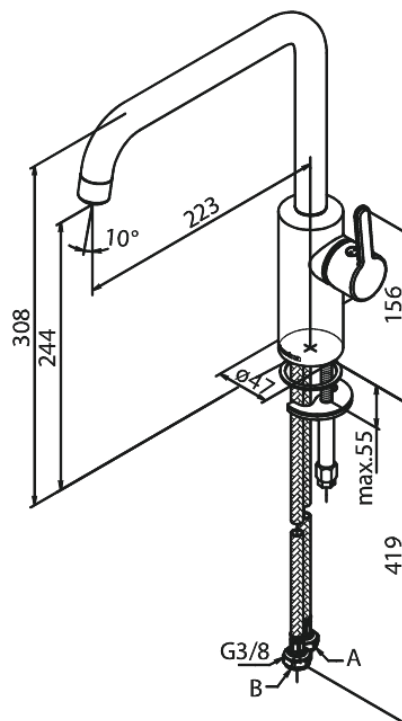

Technische functies

FM Mattsson Nederland BV
Bosuil 10, 3931 GG Woudenberg

085 - 401 87 80 info@damixa.nl

Bezoek voor meer informatie <https://damixa.nl>

damixa