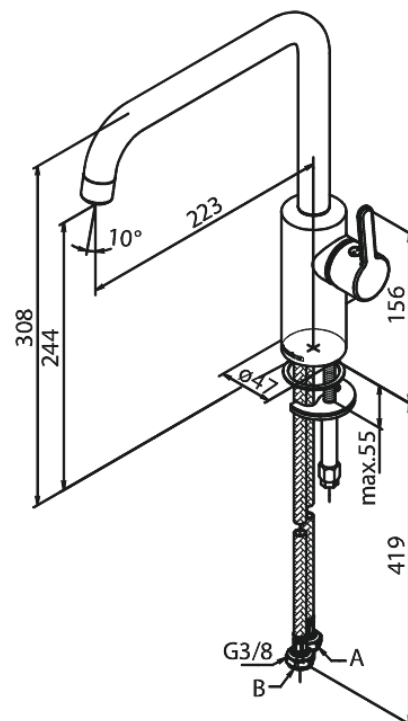

Silhouet

Keukenmengkraan

Artikel nr.: 740864600
Uitvoeringen: Staal
Series: Silhouet

EAN-nummer: 5708516824763

Kenmerken:

Draaibereik 120°
Keramisch binnenwerk
Koude start
Rub-Clean
8 ltr. p/min. perlator

Technische functies