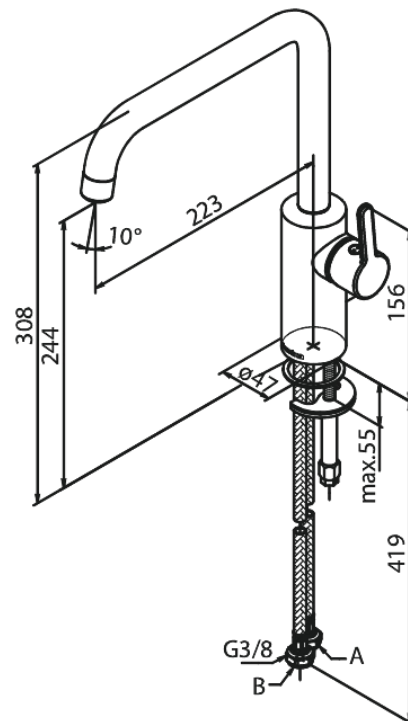

Technische functies

FM Mattsson Nederland BV
Bosuil 10, 3931 GG Woudenberg

085 - 401 87 80 info@damixa.nl

Bezoek voor meer informatie <https://damixa.nl>

damixa