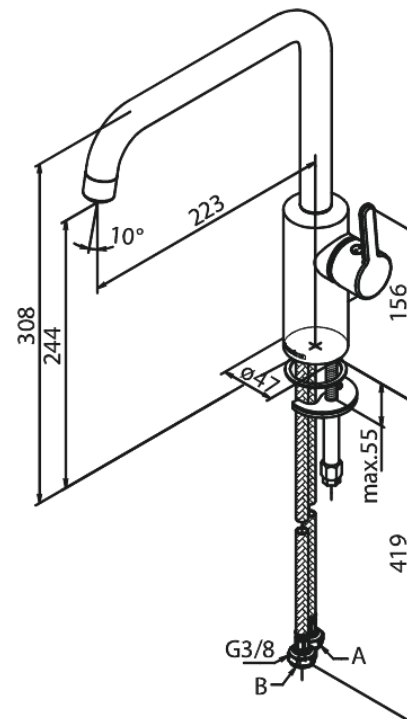

Technische functies

FM Mattsson Nederland BV
Bosuil 10, 3931 GG Woudenberg

085 - 401 87 80 info@damixa.nl

Bezoek voor meer informatie <https://damixa.nl>

damixa