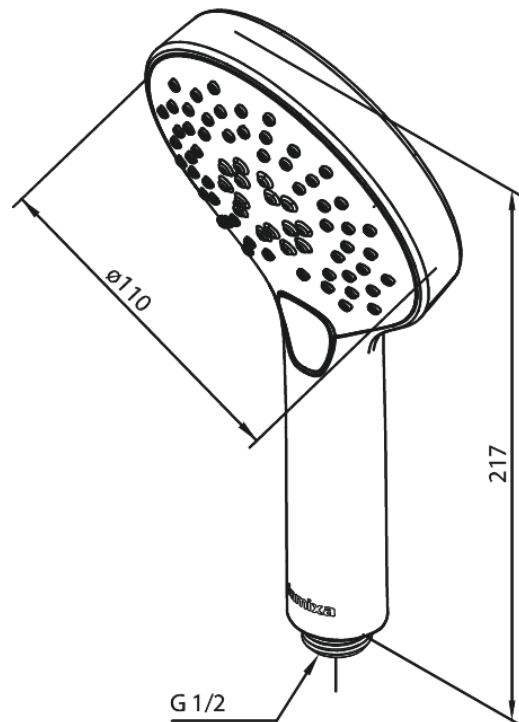

Silhouet

Handdouche

Artikel nr.: 766860000
Uitvoeringen: Chroom
Series: Silhouet

EAN-nummer: 5708516824169

Kenmerken:

WATERVERBRUIK max.9 l/min
3 sproeistanden

Technische functies

FM Mattsson Nederland BV
Bosuil 10, 3931 GG Woudenberg