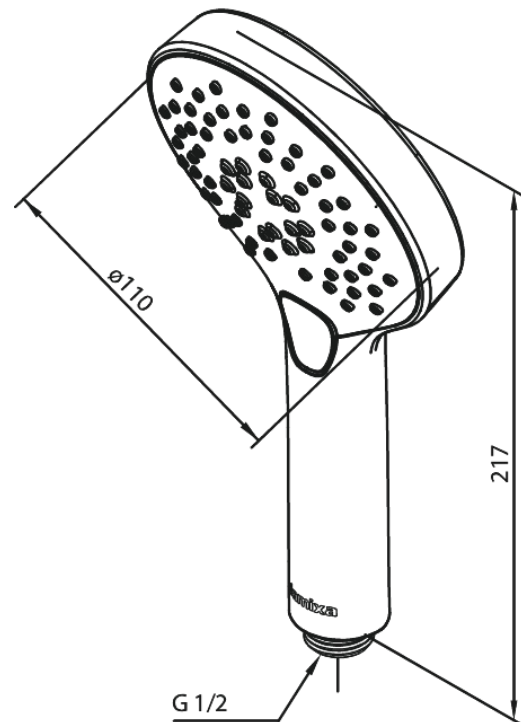

Silhouet

Handdouche

Artikel nr.: 766860000
Uitvoeringen: Chroom
Series: Silhouet

EAN-nummer: 5708516824169

Kenmerken:

WATERVERBRUIK max.9 l/min
3 sproeistanden

Technische functies

FM Mattsson Nederland BV
Bosuil 10, 3931 GG Woudenberg