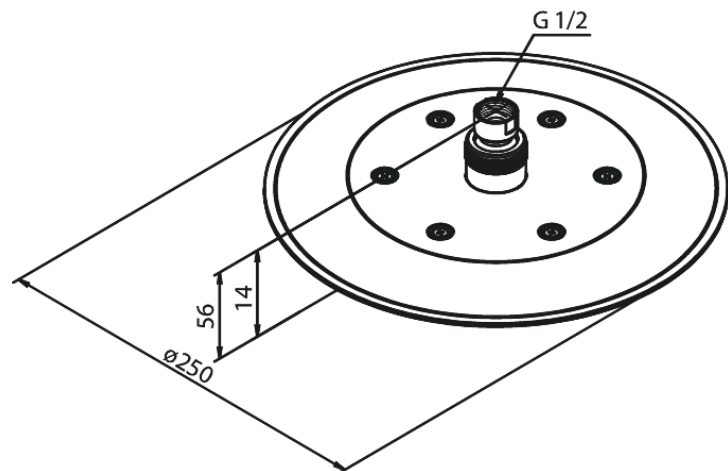

FM Mattsson Nederland BV
Bosuil 10, 3931 GG Woudenberg

085 - 401 87 80 info@damixa.nl

Bezoek voor meer informatie <https://damixa.nl>

damixa