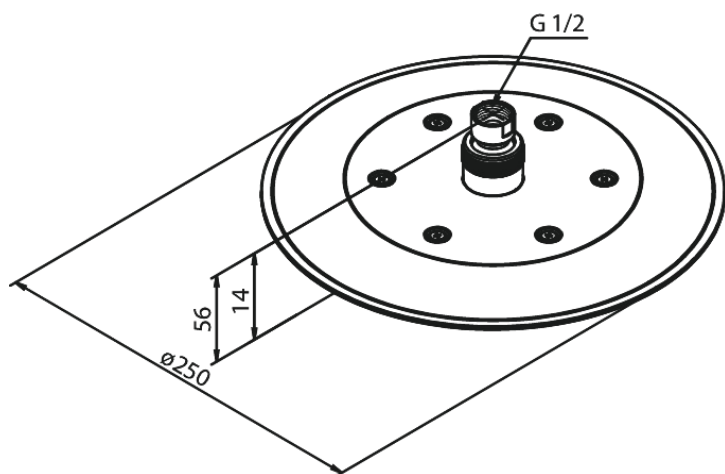

FM Mattsson Nederland BV
Bosuil 10, 3931 GG Woudenberg

085 - 401 87 80 info@damixa.nl

Bezoek voor meer informatie <https://damixa.nl>

damixa